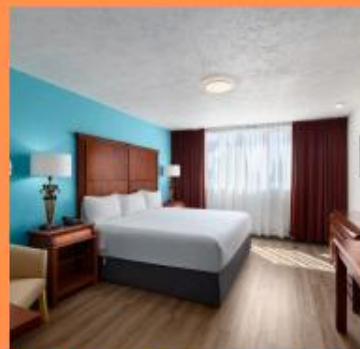

HABITACIONES SENCILLAS Y DOBLES

Incluye:

- Camas King Size o Matrimonial
- Incluye Desayuno Continental
- Gimnasio
- Salón de Juegos
- Sala de Juntas
- Amplio Estacionamiento
- WiFi
- Cafetería hasta las 21:00 hrs

Desde **\$989⁹⁹**

*El precio mostrado es por noche,
por habitación e impuestos incluidos.

COMUNICATE

7223433574

7222358888

<https://www.wyndhamhotels.com/es-xl>

Tarifa Especial

AEROEXPO

PLAN EUROPEO

HABITACIÓN SENCILLA

\$910

HABITACIÓN DOBLE

\$1,000

PLAN HABITACIONES CON DESAYUNO

HABITACIÓN SENCILLA 1 PERSONA

\$1,070

HABITACIÓN SENCILLA 2 PERSONAS

\$1,320

HABITACIÓN DOBLE 3 PERSONAS

\$1,525

HABITACIÓN DOBLE 4 PERSONAS

\$1,730

WI-FI

ESTACIONAMIENTO