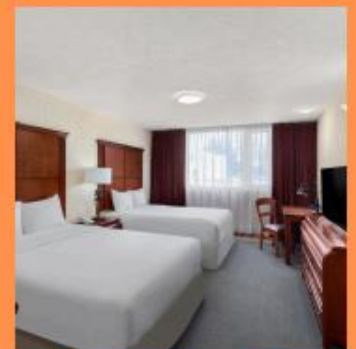

HABITACIONES SENCILLAS Y DOBLES

Incluye:

- Camas King Size o Matrimonial
- Incluye Desayuno Continental
- Gimnasio
- Salón de Juegos
- Sala de Juntas
- Amplio Estacionamiento
- WiFi
- Cafetería hasta las 21:00 hrs

Desde **\$989⁹⁹**

*El precio mostrado es por noche,
por habitación e impuestos incluidos.

COMUNICATE

7223433574

7222358888

<https://www.wyndhamhotels.com/es-xl>

Tarifa Especial

AEROEXPO

PLAN EUROPEO

HABITACIÓN SENCILLA

\$910

HABITACIÓN DOBLE

\$1,000

PLAN HABITACIONES CON DESAYUNO

HABITACIÓN SENCILLA 1 PERSONA

\$1,070

HABITACIÓN SENCILLA 2 PERSONAS

\$1,320

HABITACIÓN DOBLE 3 PERSONAS

\$1,525

HABITACIÓN DOBLE 4 PERSONAS

\$1,730

WI-FI

ESTACIONAMIENTO