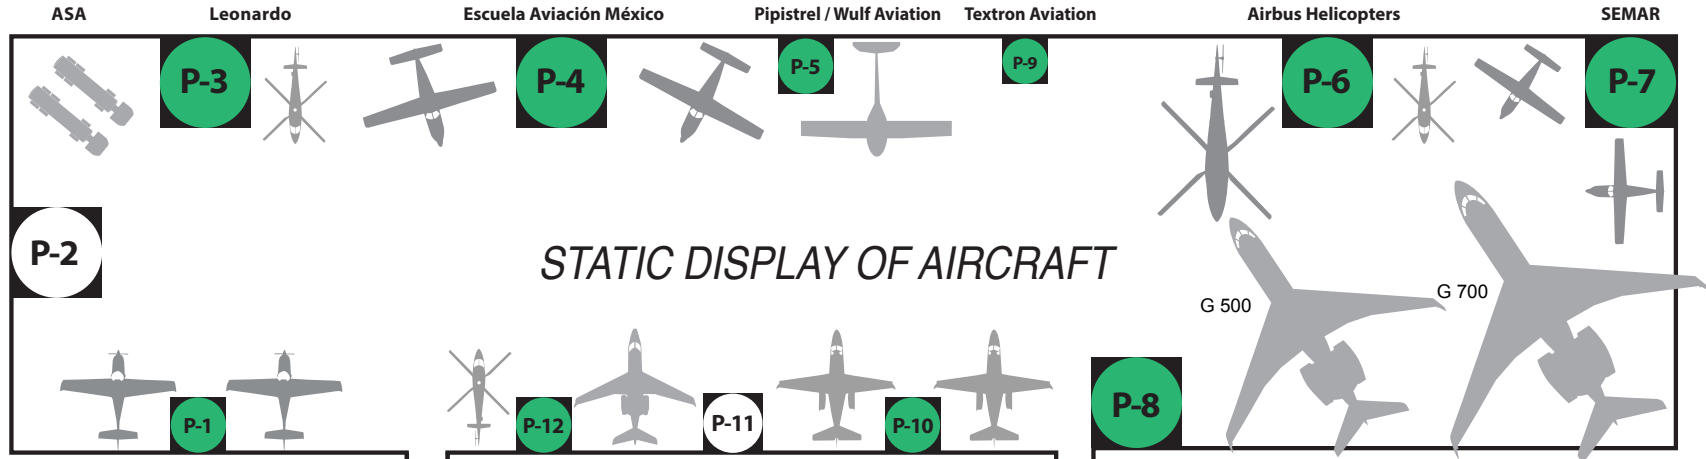

Mapa / Floor plan

V-34 6-02-2025

ACCESO / SALIDA AERO EXPO
INAUGURACIÓN

REGISTRO

Entrada Puerta 6

EXPOSITOR / EXHIBITOR

AEG Fuels	50
Aeroméxico Formación	54
Aero Model Club	65
Aerotron-Cirrus Aircraft Mexico	P-1
Aguirre Aviación	I-5
AIFA FBO	61
Airbus Helicopters	P-6
Aircraft Parts Distribution	35
Aircraft Spruce & Specialty	38
Airforce Turbine Service (ATS)	27
Airparts Company Inc.	74
Aeropuertos y Servicios Auxiliares (ASA)	I-6
Astra Aviation	I-3
Avemex	P-10
Aviation Parts Executive	45
CAE	47-48
CJK Aviation	P12
Colegio de Pilotos	62
COMENE	76
Concorde Battery	46
Crest	41
Drivania	17

Duncan Aviation	I-10
El Cuartel de la Tía Caro	59
Eolo / Jetex	11-12
Entelequia	66
Escuela Aviación México	P4
FAM-FAMEX	58
Flightsafety International	8
ForeFlight	72
Galaxy FBO y Tejas Aviation	19-20
GGT WORLDWISE	25
Gobierno del Edo. De Tamaulipas	81
Grupo Aeroportuario de la Ciudad de México	56
Gulfstream Aerospace	49/P-8
G&B Aircraft Company	3
H-Elite / Simat	29-30
Howard Johnson	57
ICCS	32
IDAJEF	42
Info Aviación/América Vuela	70
Instituto Politécnico Nacional	64
International Aviation Services (IAS)	2

Scayma y AS Solutions	I-13
Secretaría de Marina	I-7/P-7
Secretaría de Turismo del Estado de México	I-8
Serur	60
Siasa Air	13
Sky Stuff	73-78
StandardAero	24
TAE Aerospace	28
Tejas Aviation y Galaxy FBO	19-20
Textron Aviation	P-9
Toluca Jet Center	I-5
Total Aviation Services (TAS)	31
UNEVE	69
Universal Weather & Aviation	I-1
US Global Plane Int. LLC	55
Vic Avionics	40
West Star Aviation	5-6
Western Aircraft	34
World Fuel Services	I-4
Wulf Aviation	P-5